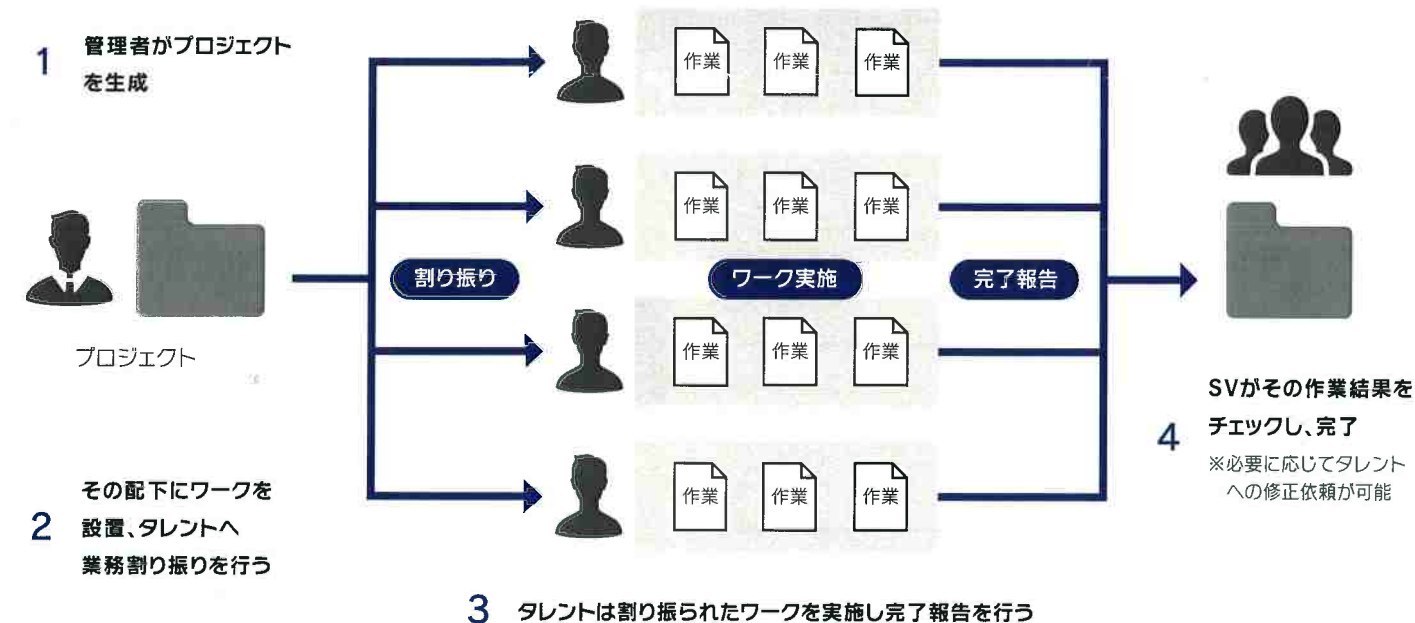

## JOB HUB Annotation

JOBHUB

パナソニックJOB HUBがイスラエルBrain Tech AIスタートアップのInner Eye社と協業し、  
脳波を活用したアノテーションサービスの提供を開始

### 画像アノテーション × プロジェクト管理

#### 作業の流れ