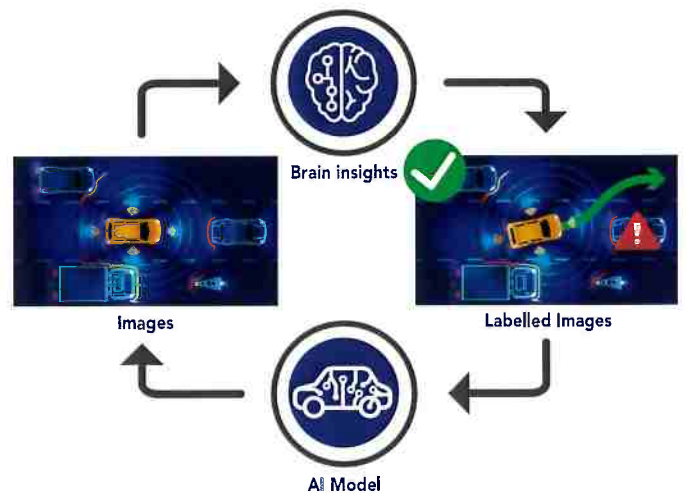

#### 脳波作業イメージ

**事例 2** スポーツ選手の行動解析を行うため試合動画に対してアノテーション (ID 付与) を実施。

【チーム】  
● Aチーム  
○ Bチーム

## Service

脳の活動状況を計測し、ユーザーの応答を不要にし、視覚データの高速処理と脳-AIの直結を可能にします。外観検査プロセスとコンピュータビジョンモデルの開発を改善する Brain Tech AI。

▲自動運転のためのラベリングイメージ